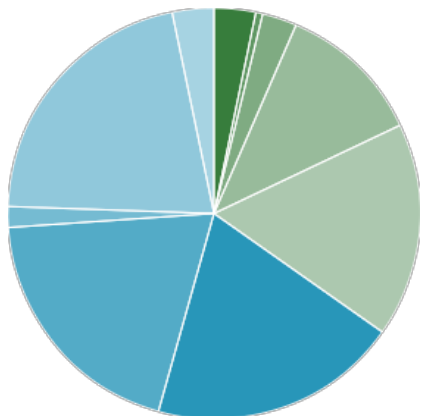

# Qual desses mundos do Volume 1...

Qual desses mundos do Volume 1 de "A Constelação do Sabre" você gostaria de ver primeiro aqui no RPGista?

Total Votes  
**184**

	COUNT	PERCENT COUNTRY	PERCENT OVERALL
ALABARDA	6	3.26%	3.26%
ALBACH	1	0.54%	0.54%
ALBUQUERQUE	5	2.72%	2.72%
ALTONA	21	11.41%	11.41%
ANNELISE	31	16.85%	16.85%
ARKADI	36	19.57%	19.57%
BISMARCK	36	19.57%	19.57%
ESTAÇÃO PARLAMENTAR	3	1.63%	1.63%
FORTE MARTIM	39	21.2%	21.2%
GESSLER	6	3.26%	3.26%